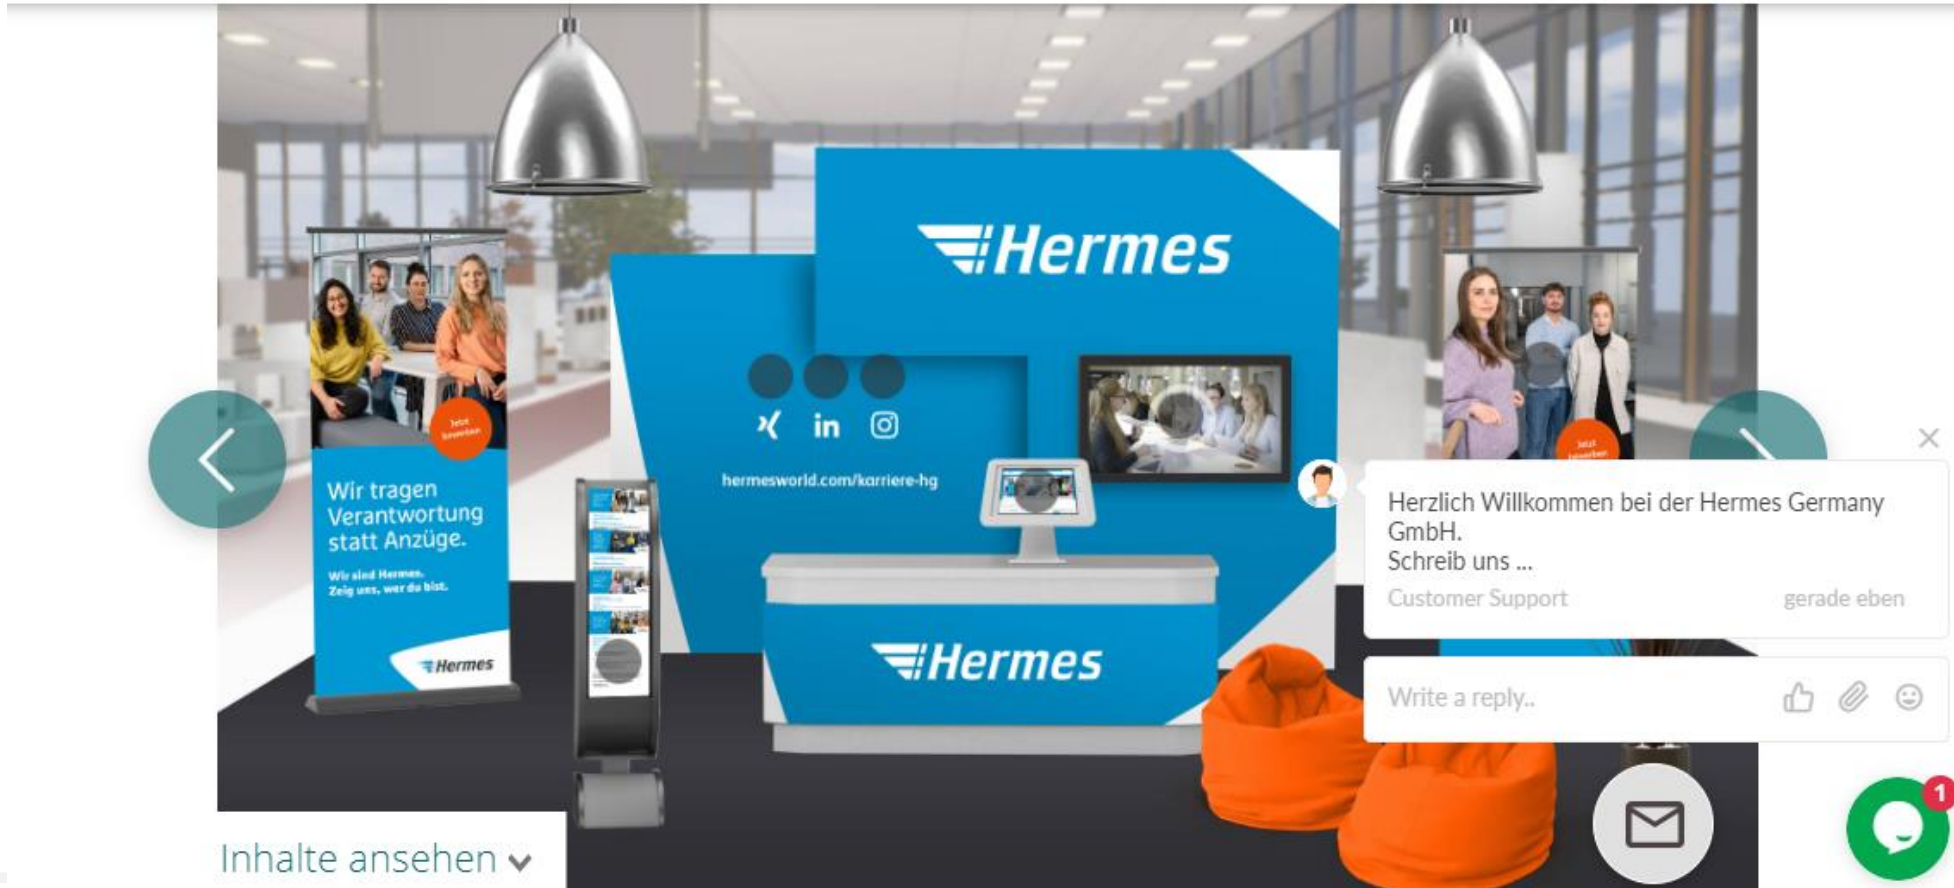

# 1. virtuelle sw-Jobmesse Hamburg

virtuelle-veranstaltungen.expo-ip.com/stand/1147

Standbeispiel

HOME LOBBY MESSE-AREA 1 MESSE-AREA 2  
Halle: Messe-Area 2

Suchbegriff